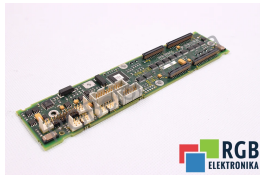

571294.0001.02 SIEMENS ID14944

Używany SIEMENS 571294.0001.02
Sprzęt przetestowany i wyczyszczony.
24 miesiące gwarancji
Dedykowany kurier
Wysyłka w 24h

DANE TECHNICZNE

PRODUCENT	SIEMENS
MODEL	571294.0001.02
KATEGORIA	Podzespoły do paneli operatorskich
WAGA [KG]	1.0

PRODUKTY Z OFERTY RGB ELEKTRONIKA TO:

NAJWYŻSZA JAKOŚĆ

Każdy produkt poddawany jest specjalistycznej ocenie, na podstawie najlepszej jakości, by zagwarantować ich bezawaryjną pracę. Dzięki temu możesz mieć pewność, że urządzenie **SIEMENS 571294.0001.02** zostało przygotowane z największą starannością.